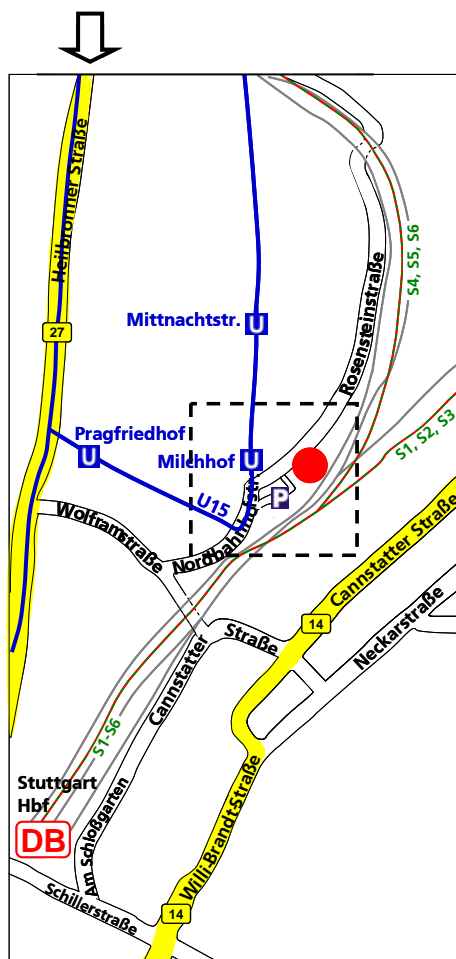

Office Innovation Center
Rosensteinstraße 22-24
70191 Stuttgart

www.oic.fraunhofer.de

Wie Sie zu uns finden:

Von der A81

Von der A8

Office Innovation Center

Das Büro der Zukunft
im Zentrum von Stuttgart 21

Anreise mit öffentlichen Verkehrsmitteln

Vom Flughafen:
S-Bahnlinien S2 oder S3 bis Stuttgart Hbf
Fahrtdauer ca. 35 min.

Von Stuttgart Hbf:
U-Bahnlinie 15 Richtung Stammheim,
Haltestelle Milchhof
Fahrtdauer ca. 10 min.

Anreise mit dem PKW

Aus Richtung Heilbronn (A81):
Abfahrt Stuttgart-Zuffenhausen (B10), Heilbronner Straße (B27) Richtung
Stadtmitte bis Wolframstraße, links abbiegen in die Wolframstraße, dann
2. links abbiegen in die Nordbahnhofstraße, rechts abbiegen in die
Rosensteinstraße. Einfahrt Parkplätze nach ca. 100 m rechts (Parkplatz neben
Ufa-Palast)

Aus Richtung München (A8):
Abfahrt Degerloch, Richtung Zentrum/Hauptbahnhof (B14), links in die
Schillerstraße einbiegen, die nächste rechts abbiegen in Am Schlossgarten, diese
geht in die Cannstatter Straße über, links abbiegen in die Wolframstraße (unter
Unterführung durch), die nächste rechts abbiegen in die Nordbahnhofstraße,
rechts einbiegen in die Rosensteinstraße. Einfahrt Parkplätze nach ca. 100 m
rechts (Parkplatz neben Ufa-Palast)