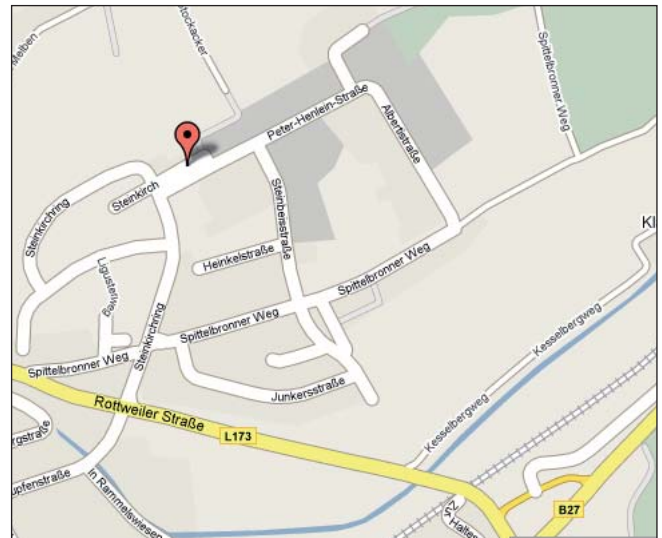

SO FINDEN SIE ZU UNS:

Herbert Waldmann GmbH & Co. KG

Peter-Henlein-Straße 5
78056 Villingen-Schwenningen
Tel: +49 7720 601 100
Fax: +49 7720 601 290
www.waldmann.com
info@waldmann.com

VON STUTTART

Autobahn A 81 Richtung Singen bis Abfahrt Villingen-Schwenningen. Bundesstraße B 27 in Richtung Schwenningen bis zur Abfahrt Schwenningen/Ost. Dann stadteinwärts an der ersten Ampelkreuzung rechts in das Industriegebiet abbiegen. Immer der abknickenden Vorfahrtsstraße folgen bis zum Waldmann-Firmengebäude.

VON OFFENBURG

Über Bundesstraße B 33 bis Abfahrt Villingen/Mitte in Richtung Schwenningen (Hinweisschilder). Geradeaus durch Schwenningen bis zur Rottweiler Straße. An der Ampelkreuzung links in das Industriegebiet Schwenningen/Ost abbiegen. Immer der abknickenden Vorfahrtsstraße folgen bis zum Waldmann-Firmengebäude.

VON KONSTANZ/BODENSEE

A 81 Richtung Stuttgart bis Abfahrt Villingen-Schwenningen. Auf der Bundesstraße B 27 in Richtung Schwenningen bis zur Abfahrt Schwenningen/Ost. Stadteinwärts an der ersten Ampelkreuzung rechts in das Industriegebiet abbiegen. Immer der abknickenden Vorfahrtsstraße folgen bis zum Waldmann-Firmengebäude.

VON ZÜRICH

Auf der Bundesstraße B 27 bis Kreuz Bad Dürrenheim. Dann nach rechts abbiegen. Ausfahrt Schwenningen/Ost. Der B 27 Richtung Stadtmitte bis zur ersten Ampelkreuzung. Rechts in das Industriegebiet abbiegen. Immer der abknickenden Vorfahrtsstraße folgen bis zum Waldmann-Firmengebäude.